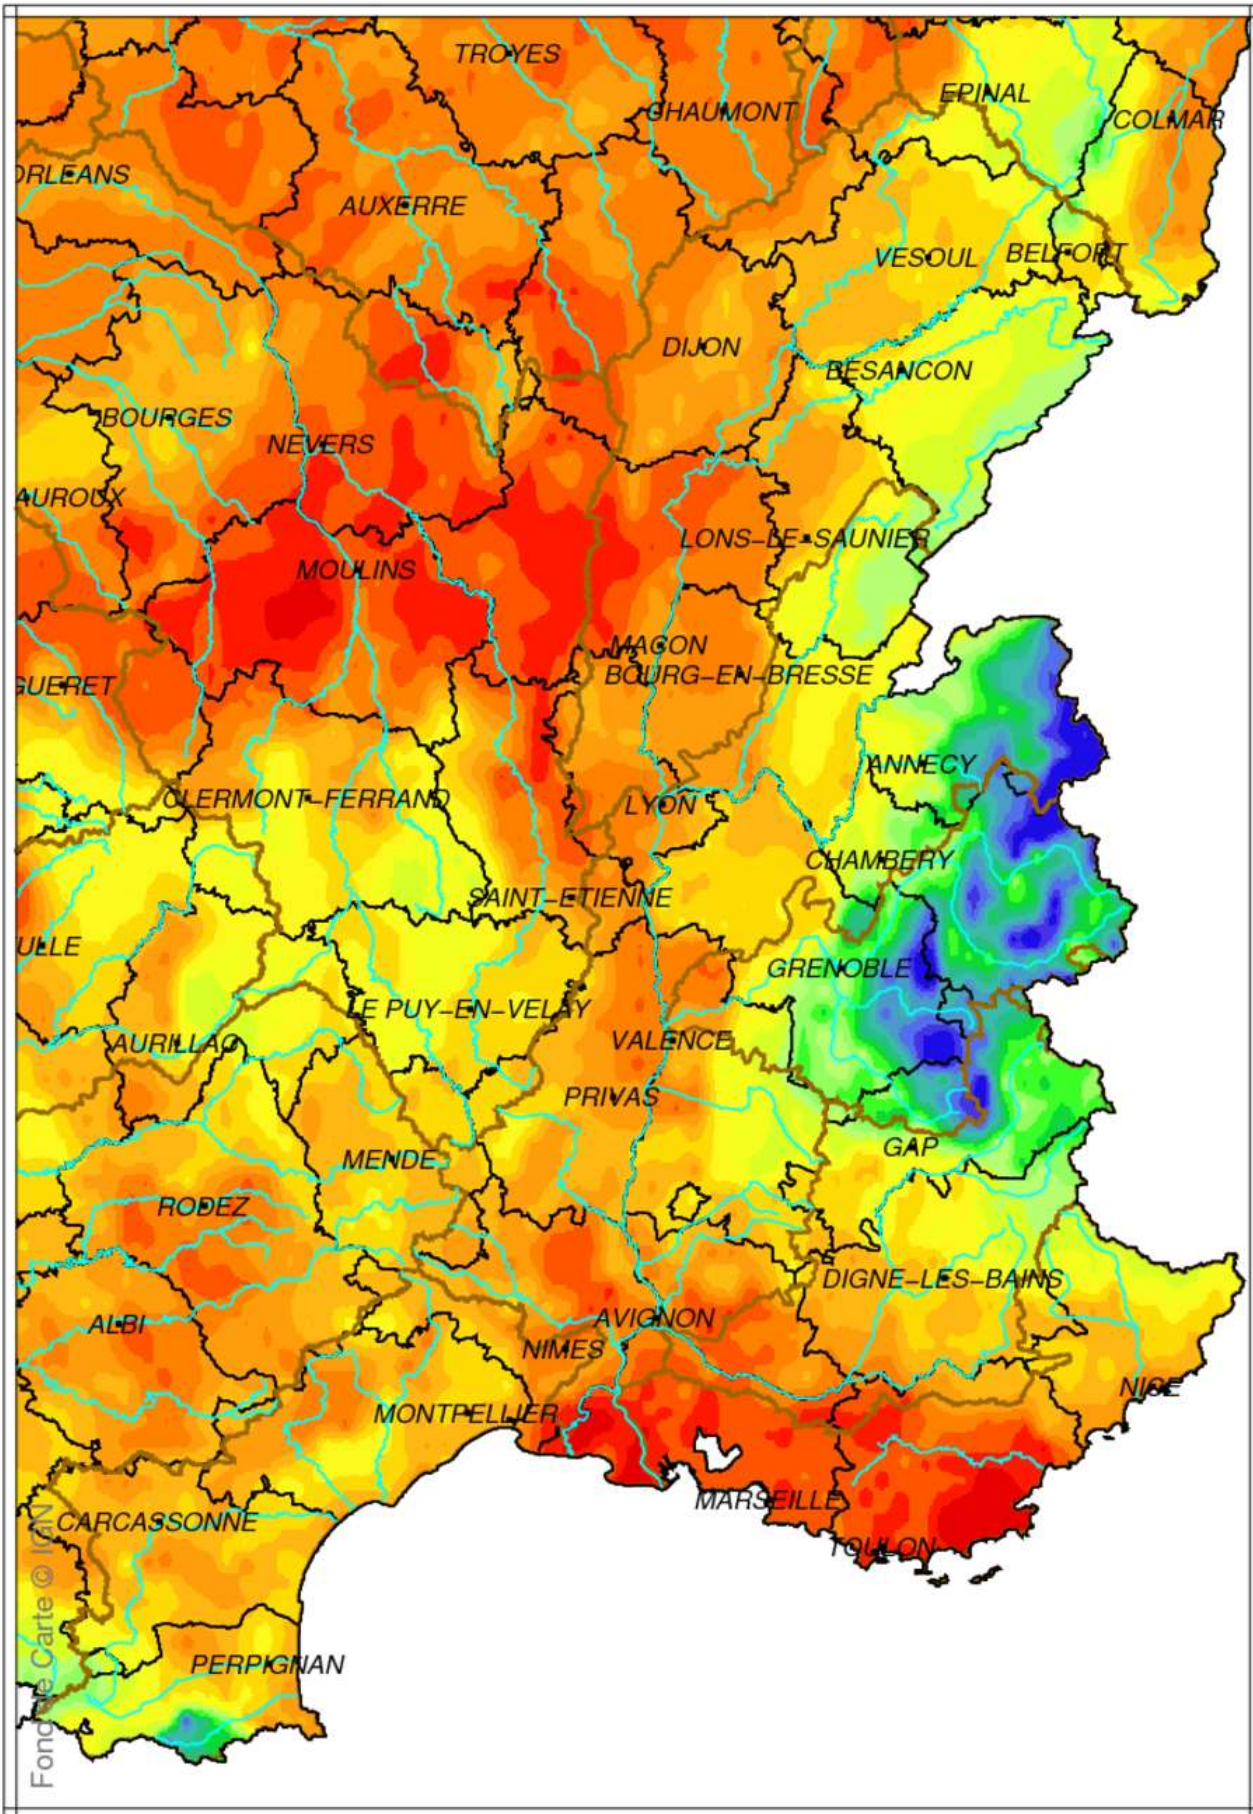

Bassin Rhône Méditerranée

Indice d humidité des sols

le 1 Septembre 2020

produit élaboré le 02 Septembre 2020

Fond de Carte © IGN

Bassin Rhône Méditerranée

Ecart pondéré à la normale 1981/2010 de l'indice d humidité des sols le 1 Septembre 2020